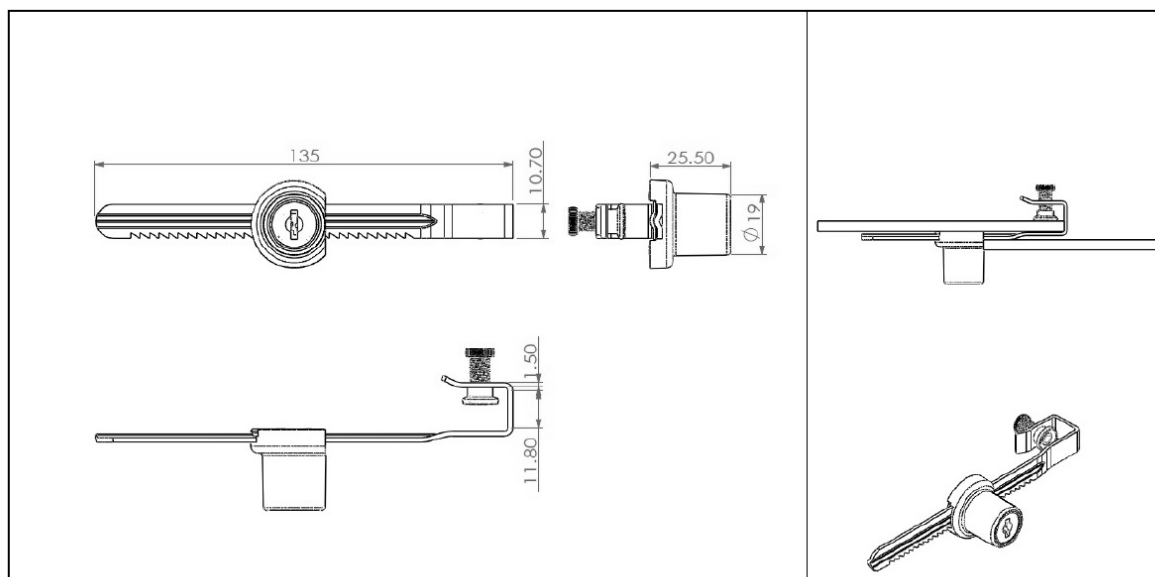

PRODUCT SHEET

Description:

Sliding Glass Door Lock 750-135mm, CPL, KA E30 MK SISO

Item number:

14.09.014-0

Units	Box	Carton	HS Code	Barcode
Pcs.	20	200	8301300000	
				5704866452892

SISO A/S

Mileparken 11
DK-2740 Skovlunde
Denmark
VAT: DK 24786013